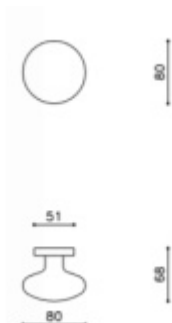

Dveřní koule Olivari Edison 80 Chrom leštěný

OLIVARI

ID produktu: 18758

PLU: S148RFCR

Design: Sergio Mazza, Giuliana Gramigna

1ks samostatné dveřní koule pevné s rozetou

na poptání i pár koulí otočných

materiál mosaz

Vaše cena bez DPH

2 548 Kč

Vaše cena s DPH

3 083,08 Kč

[Zobrazit produkt](#)