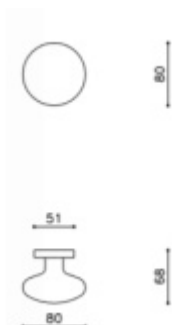

Dveřní koule Olivari Edison 80 Chrom leštěný

OLIVARI

ID produktu: 18758

PLU: S148RFCR

Design: Sergio Mazza, Giuliana Gramigna

1ks samostatné dveřní koule pevné s rozetou

na poptání i pár koulí otočných

materiál mosaz

Vaše cena bez DPH

104 €

Vaše cena s DPH

125,84 €

Zobrazit produkt