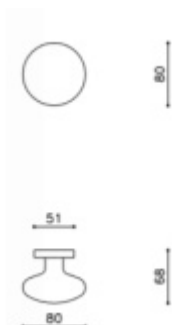

Dveřní koule Olivari Edison 80 Chrom matný

OLIVARI

ID produktu: 18759

PLU: S148RFCO

Design: Sergio Mazza, Giuliana Gramigna

1ks samostatné dveřní koule pevné s rozetou

na poptání i pár koulí otočných

materiál mosaz

Vaše cena bez DPH

2 803 Kč

Vaše cena s DPH

3 391,63 Kč

Zobrazit produkt