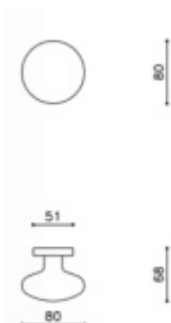

## PŘÍSLUŠENSTVÍ

**Bezpečnostní rozeta nerez,  
kulatá, 4. bezpečnostní třída**

---

**OD 2 199 Kč**

1 ks

**Upevnění Olivari pro  
klika/pevná koule**

OLIVARI

---