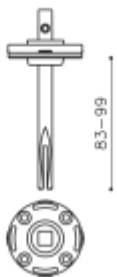

## Dveřní koule Olivari Edison 80 Chrom matný

**OLIVARI** 

ID produktu: 18759

PLU: S148RFCO

Design: Sergio Mazza, Giuliana Gramigna

1ks samostatné dveřní koule pevné s rozetou

na poptání i pár koulí otočných

## PŘÍSLUŠENSTVÍ

**Bezpečnostní rozeta nerez,  
kulatá, 4. bezpečnostní třída**

---

**OD 2 199 Kč**

1 ks

**Upevnění Olivari pro  
klika/pevná koule**

OLIVARI

---