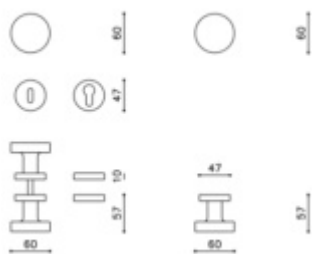

Produktový list

platný k 27. 5. 2026

luxusnikovani.cz
DELIVERED BY EFB

Dveřní koule Olivari Link

OLIVARI

Design: Piero Lissoni

1ks samostatné dveřní koule pevné s rozetou

na poptání i pár koulí otočných

materiál mosaz

Chrom leštěný

[Dveřní koule Olivari Link](#)
[Chrom leštěný](#)

DETAIL

Termín bude prověřen u dodavatele **1 924 Kč bez DPH**
2 328,04 Kč s DPH

Chrom matný

[Dveřní koule Olivari Link](#)
[Chrom matný](#)

DETAIL

Termín bude prověřen u dodavatele **2 190 Kč bez DPH**
2 649,9 Kč s DPH

Superfinish antracit satin

[Dveřní koule Olivari Link](#)
[Superfinish antracit satin](#)

DETAIL

Termín bude prověřen u dodavatele **3 237 Kč bez DPH**
3 916,77 Kč s DPH

Superfinish bronz satin

[Dveřní koule Olivari Link](#)
[Superfinish bronz satin](#)

DETAIL

Termín bude prověřen u dodavatele **3 423 Kč bez DPH**
4 141,83 Kč s DPH

Superfinish měď satin

[Dveřní koule Olivari Link](#)
[Superfinish měď satin](#)

DETAIL

Termín bude prověřen u dodavatele **3 423 Kč bez DPH**
4 141,83 Kč s DPH

Superfinish nerez satin

[Dveřní koule Olivari Link](#)
[Superfinish nerez satin](#)

DETAIL

Termín bude prověřen u dodavatele **2 884 Kč bez DPH**
3 489,64 Kč s DPH