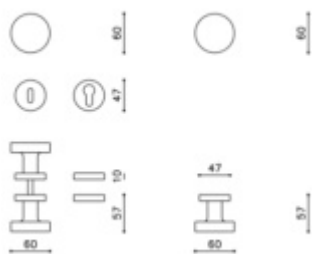

Produktový list

platný k 25. 4. 2026

luxusnikovani.cz
DELIVERED BY EFB

Dveřní koule Olivari Link

OLIVARI

Design: Piero Lissoni

1ks samostatné dveřní koule pevné s rozetou

na poptání i pár koulí otočných

materiál mosaz

Chrom leštěný

[Dveřní koule Olivari Link](#)
[Chrom leštěný](#)

DETAIL

Termín bude prověřen u dodavatele **78,53 € bez DPH**
95,02 € s DPH

Chrom matný

[Dveřní koule Olivari Link](#)
[Chrom matný](#)

DETAIL

Termín bude prověřen u dodavatele **89,39 € bez DPH**
108,16 € s DPH

Superfinish antracit satin

[Dveřní koule Olivari Link](#)
[Superfinish antracit satin](#)

DETAIL

Termín bude prověřen u dodavatele **132,12 € bez DPH**
159,87 € s DPH

Superfinish bronz satin

[Dveřní koule Olivari Link](#)
[Superfinish bronz satin](#)

DETAIL

Termín bude prověřen u dodavatele **139,71 € bez DPH**
169,05 € s DPH

Superfinish měď satin

[Dveřní koule Olivari Link](#)
[Superfinish měď satin](#)

DETAIL

Termín bude prověřen u dodavatele **139,71 € bez DPH**
169,05 € s DPH

Superfinish nerez satin

[Dveřní koule Olivari Link](#)
[Superfinish nerez satin](#)

DETAIL

Termín bude prověřen u dodavatele **117,71 € bez DPH**
142,43 € s DPH