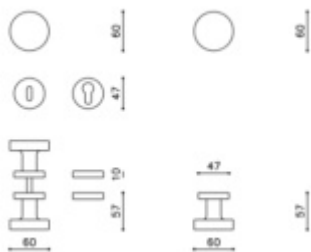

## Dveřní koule Olivari Link Chrom leštěný

**OLIVARI** 

ID produktu: 18761

PLU: S200RFCR

Design: Piero Lissoni

1ks samostatné dveřní koule pevné s rozetou

na poptání i pár koulí otočných

materiál mosaz