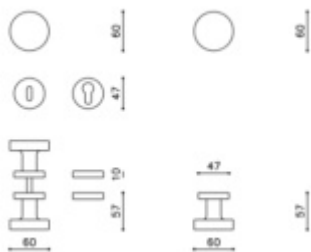

1ks samostatné dveřní koule pevné s rozetou

na poptání i pár koulí otočných

materiál mosaz

Vaše cena bez DPH

78,53 €

Vaše cena s DPH

95,02 €

Zobrazit produkt