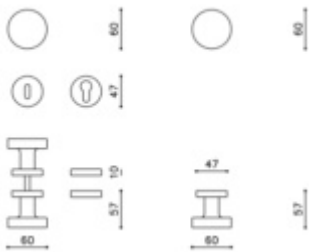

1ks samostatné dveřní koule pevné s rozetou

na poptání i pár koulí otočných

materiál mosaz

Vaše cena bez DPH

78,53 €

Vaše cena s DPH

95,02 €

Zobrazit produkt