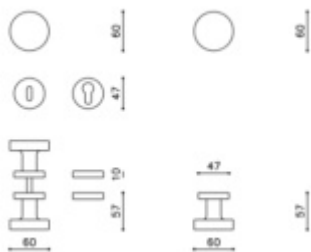

1ks samostatné dveřní koule pevné s rozetou

na poptání i pár koulí otočných

materiál mosaz

Vaše cena bez DPH

2 190 Kč

Vaše cena s DPH

2 649,9 Kč

Zobrazit produkt