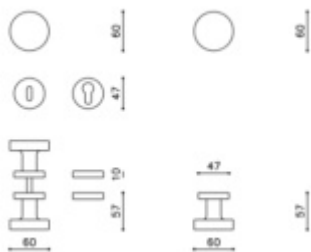

1ks samostatné dveřní koule pevné s rozetou

na poptání i pár koulí otočných

materiál mosaz

Vaše cena bez DPH

89,39 €

Vaše cena s DPH

108,16 €

Zobrazit produkt