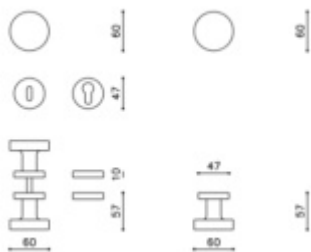

## Dveřní koule Olivari Link Superfinish zlatý leštěný

**OLIVARI** 

ID produktu: 18763

PLU: S200RFZL

Design: Piero Lissoni

1ks samostatné dveřní koule pevné s rozetou

na poptání i pár koulí otočných

materiál mosaz