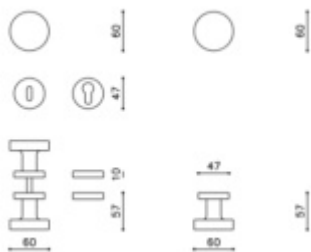

1ks samostatné dveřní koule pevné s rozetou

na poptání i pár koulí otočných

materiál mosaz

Vaše cena bez DPH

112,45 €

Vaše cena s DPH

136,06 €

[Zobrazit produkt](#)