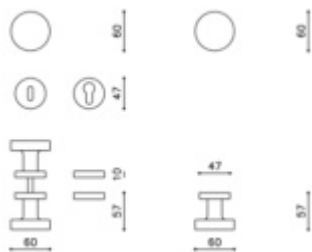

1ks samostatné dveřní koule pevné s rozetou

na poptání i pár koulí otočných

materiál mosaz

Vaše cena bez DPH

Vaše cena s DPH

2 884 Kč

3 489,64 Kč

Zobrazit produkt