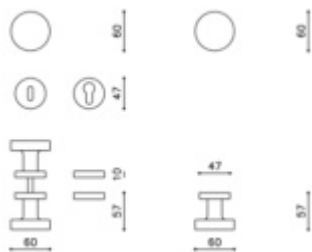

1ks samostatné dveřní koule pevné s rozetou

na poptání i pár koulí otočných

materiál mosaz

Vaše cena bez DPH

2 884 Kč

Vaše cena s DPH

3 489,64 Kč

[Zobrazit produkt](#)