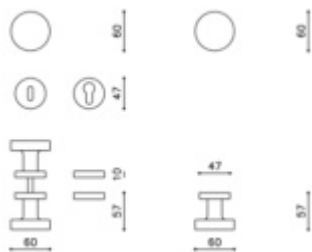

1ks samostatné dveřní koule pevné s rozetou

na poptání i pár koulí otočných

materiál mosaz

Vaše cena bez DPH

117,71 €

Vaše cena s DPH

142,43 €

Zobrazit produkt