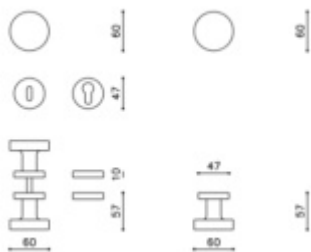

1ks samostatné dveřní koule pevné s rozetou

na poptání i pár koulí otočných

materiál mosaz

Vaše cena bez DPH

117,71 €

Vaše cena s DPH

142,43 €

Zobrazit produkt