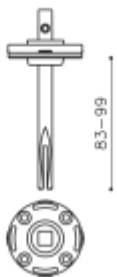

PŘÍSLUŠENSTVÍ

**Bezpečnostní rozeta nerez,
kulatá, 4. bezpečnostní třída**

OD 2 199 Kč

1 ks

**Upevnění Olivari pro
klika/pevná koule**

OLIVARI

OD 437 Kč

Termín bude prověřen u dodavatele