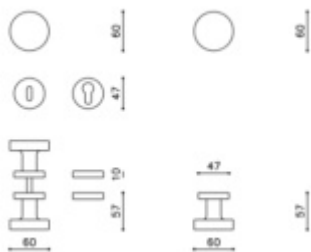

1ks samostatné dveřní koule pevné s rozetou

na poptání i pár koulí otočných

materiál mosaz

Vaše cena bez DPH

3 237 Kč

Vaše cena s DPH

3 916,77 Kč

[Zobrazit produkt](#)