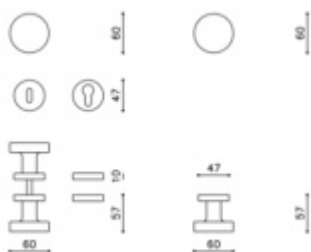

1ks samostatné dveřní koule pevné s rozetou

na poptání i pár koulí otočných

materiál mosaz

Vaše cena bez DPH

3 237 Kč

Vaše cena s DPH

3 916,77 Kč

[Zobrazit produkt](#)