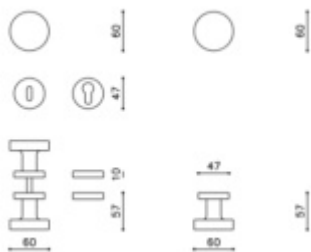

1ks samostatné dveřní koule pevné s rozetou

na poptání i pár koulí otočných

materiál mosaz

Vaše cena bez DPH

132,12 €

Vaše cena s DPH

159,87 €

[Zobrazit produkt](#)