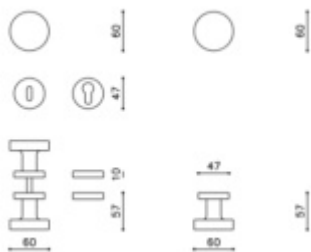

1ks samostatné dveřní koule pevné s rozetou

na poptání i pár koulí otočných

materiál mosaz

Vaše cena bez DPH

132,12 €

Vaše cena s DPH

159,87 €

Zobrazit produkt