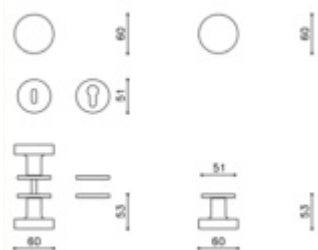

## Dveřní koule Olivari Link nízká rozeta

**OLIVARI** 

Design: Piero Lissoni

1ks samostatné dveřní koule pevné s rozetou

na poptání i pár koulí otočných

materiál mosaz