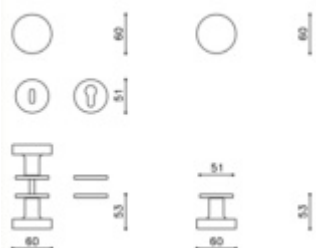

Produktový list

platný k 15. 11. 2025

luxusnikovani.cz
DELIVERED BY EFB

Dveřní koule Olivari Link nízká rozeta

OLIVARI 

Design: Piero Lissoni

1ks samostatné dveřní koule pevné s rozetou

na poptání i pár koulí otočných