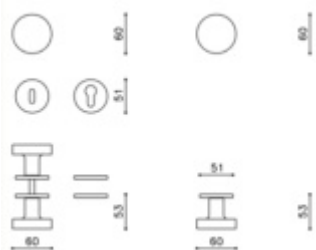

Produktový list

platný k 5. 6. 2026

luxusnikovani.cz
DELIVERED BY EFB

Dveřní koule Olivari Link nízká rozeta

OLIVARI 

Design: Piero Lissoni

1ks samostatné dveřní koule pevné s rozetou

na poptání i pár koulí otočných