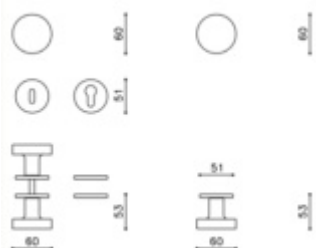

## Dveřní koule Olivari Link nízká rozeta

**OLIVARI** 

Design: Piero Lissoni

1ks samostatné dveřní koule pevné s rozetou

na poptání i pár koulí otočných

materiál mosaz