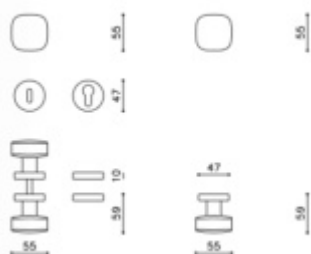

Produktový list

platný k 30. 4. 2026

luxusnikovani.cz
DELIVERED BY EFB

Dveřní koule Olivari Roger

OLIVARI

Design: Studio Olivari

1ks samostatné dveřní koule pevné s rozetou

na poptání i pár koulí otočných

materiál mosaz

Chrom leštěný

[Dveřní koule Olivari Roger](#)
[Chrom leštěný](#)

DETAIL

Termín bude prověřen u dodavatele

96,2 € bez DPH
116,41 € s DPH

Chrom matný

[Dveřní koule Olivari Roger](#)
[Chrom matný](#)

DETAIL

Termín bude prověřen u dodavatele

107,06 € bez DPH
129,54 € s DPH

Superfinish bronz satin

[Dveřní koule Olivari Roger](#)
[Superfinish bronz satin](#)

DETAIL

Termín bude prověřen u dodavatele

139,31 € bez DPH
168,56 € s DPH

Superfinish měď satin

[Dveřní koule Olivari Roger](#)
[Superfinish měď satin](#)

DETAIL

Termín bude prověřen u dodavatele

139,31 € bez DPH
168,56 € s DPH

Superfinish nikel leštěný

[Dveřní koule Olivari Roger](#)
[Superfinish nikel leštěný](#)

DETAIL

Termín bude prověřen u dodavatele

130,12 € bez DPH
157,45 € s DPH