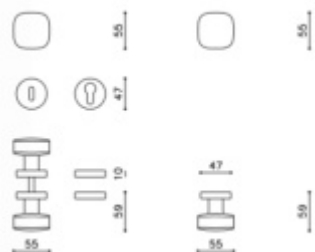

Produktový list

platný k 31. 5. 2026

luxusnikovani.cz
DELIVERED BY EFB

Dveřní koule Olivari Roger Chrom matný

OLIVARI

ID produktu: 18776

PLU: S120RFCO

Design: Studio Olivari

1ks samostatné dveřní koule pevné s rozetou

na poptání i pár koulí otočných

materiál mosaz

Vaše cena bez DPH

Vaše cena s DPH

2 623 Kč

3 173,83 Kč

Zobrazit produkt