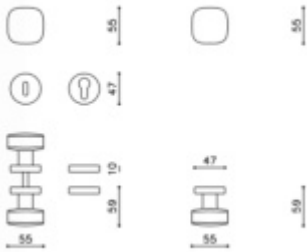

1ks samostatné dveřní koule pevné s rozetou

na poptání i pár koulí otočných

materiál mosaz

Vaše cena bez DPH

107,06 €

Vaše cena s DPH

129,54 €

Zobrazit produkt