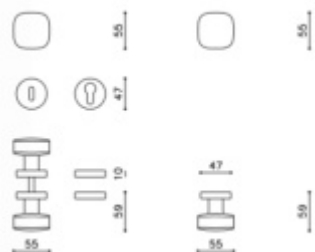

1ks samostatné dveřní koule pevné s rozetou

na poptání i pár koulí otočných

materiál mosaz

Vaše cena bez DPH

2 357 Kč

Vaše cena s DPH

2 851,97 Kč

Zobrazit produkt