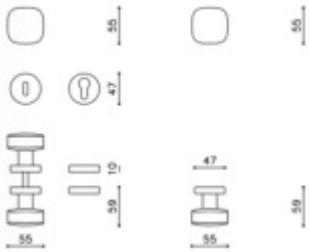

## Dveřní koule Olivari Roger Chrom leštěný

**OLIVARI** 

ID produktu: 18777

PLU: S120RFCR

Design: Studio Olivari

1ks samostatné dveřní koule pevné s rozetou

na poptání i pár koulí otočných

materiál mosaz