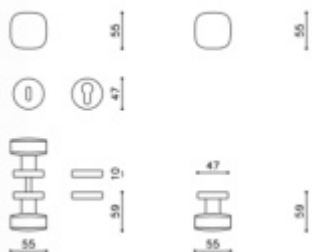

## Dveřní koule Olivari Roger Superfinish zlatý satín

**OLIVARI** 

ID produktu: 18778

PLU: S120RFTS

Design: Studio Olivari

1ks samostatné dveřní koule pevné s rozetou

na poptání i pár koulí otočných

materiál mosaz