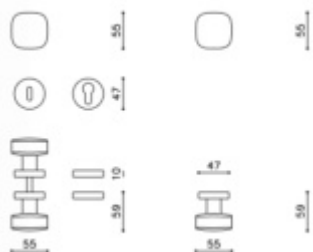

## Dveřní koule Olivari Roger Superfinish zlatý satín

**OLIVARI** 

ID produktu: 18778

PLU: S120RFTS

Design: Studio Olivari

1ks samostatné dveřní koule pevné s rozetou

na poptání i pár koulí otočných

materiál mosaz