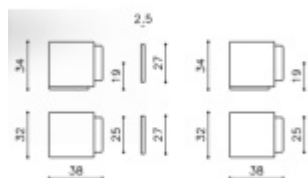

Chrom leštěný

[Dveřní doraz Olivari Cubo
Chrom leštěný, Bez magnetu](#)

DETAIL

Termín bude prověřen u dodavatele **1 052 Kč bez DPH**
1 272,92 Kč s DPH

[Dveřní doraz Olivari Cubo
Chrom leštěný, S magnetem](#)

DETAIL

Termín bude prověřen u dodavatele **1 322 Kč bez DPH**
1 599,62 Kč s DPH

Chrom matný

[Dveřní doraz Olivari Cubo
Chrom matný, Bez magnetu](#)

DETAIL

Termín bude prověřen u dodavatele **1 123 Kč bez DPH**
1 358,83 Kč s DPH

[Dveřní doraz Olivari Cubo
Chrom matný, S magnetem](#)

DETAIL

Termín bude prověřen u dodavatele **1 393 Kč bez DPH**
1 685,53 Kč s DPH

Superfinish antracit satin