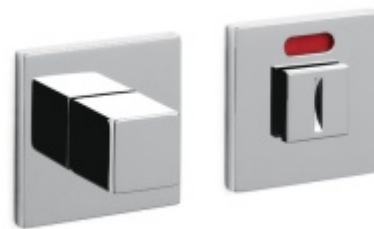

[Dveřní doraz Olivari Cubo](#)
[Černá matná, S magnetem](#)

DETAIL

Termín bude prověřen u dodavatele **1 283 Kč bez DPH**
1 552,43 Kč s DPH

PODOBNÉ PRODUKTY

**Olivari CUBO WC uzamykání
nízká rozeta**

OLIVARI