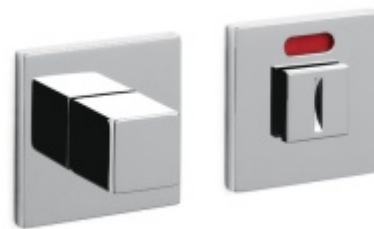

PODOBNÉ PRODUKTY