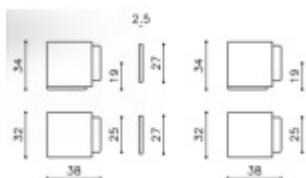

Chrom leštěný

[Dveřní doraz Olivari Cubo
Chrom leštěný, Bez magnetu](#)

DETAIL

Termín bude prověřen u dodavatele

42,94 € bez DPH
51,96 € s DPH

[Dveřní doraz Olivari Cubo
Chrom leštěný, S magnetem](#)

DETAIL

Termín bude prověřen u dodavatele

53,96 € bez DPH
65,29 € s DPH

Chrom matný

[Dveřní doraz Olivari Cubo
Chrom matný, Bez magnetu](#)

DETAIL

Termín bude prověřen u dodavatele

45,84 € bez DPH
55,46 € s DPH

[Dveřní doraz Olivari Cubo
Chrom matný, S magnetem](#)

DETAIL

Termín bude prověřen u dodavatele

56,86 € bez DPH
68,8 € s DPH

Superfinish antracit satin