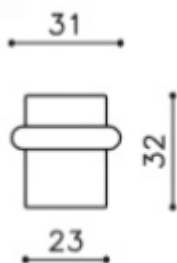

Produktový list

platný k 28. 5. 2026

luxusnikovani.cz
DELIVERED BY EFB

Dveřní doraz Olivari Raffaella

OLIVARI 

Design: Studio Olivari

materiál mosaz

Dveřní dorazy jsou baleny po 20 kusech. V případě objednání jiného počtu než balení je účtován příplatek 25% k ceně objednávky.