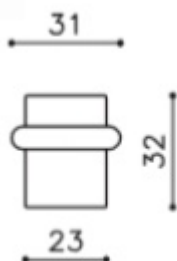

## Dveřní doraz Olivari Raffaella

**OLIVARI** 

Design: Studio Olivari

materiál mosaz

Dveřní dorazy jsou baleny po 20 kusech. V případě objednání jiného počtu než balení je účtován příplatek 25% k ceně objednávky.