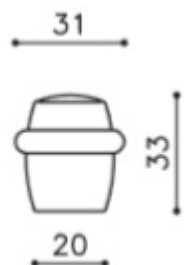

Produktový list

platný k 29. 5. 2026

luxusnikovani.cz
DELIVERED BY EFB

Dveřní doraz Olivari Sector

OLIVARI 

Design: Studio Olivari

materiál mosaz

Dveřní dorazy jsou baleny po 20 kusech. V případě objednání jiného počtu než balení je účtován příplatek 25% k ceně objednávky.