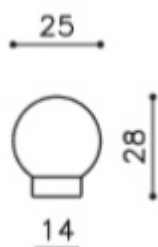

Produktový list

platný k 29. 5. 2026

luxusnikovani.cz
DELIVERED BY EFB

Dveřní doraz Olivari Stilo

OLIVARI 

Design: Studio Olivari

materiál mosaz

Dveřní dorazy jsou baleny po 20 kusech. V případě objednání jiného počtu než balení je účtován příplatek 25% k ceně objednávky.