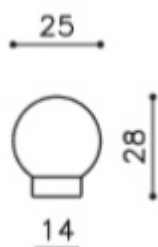

Produktový list

platný k 6. 6. 2026

luxusnikovani.cz
DELIVERED BY EFB

Dveřní doraz Olivari Stilo

OLIVARI 

Design: Studio Olivari

materiál mosaz

Dveřní dorazy jsou baleny po 20 kusech. V případě objednání jiného počtu než balení je účtován příplatek 25% k ceně objednávky.