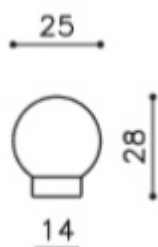

Produktový list

platný k 22. 4. 2026

luxusnikovani.cz
DELIVERED BY EFB

Dveřní doraz Olivari Stilo

OLIVARI 

Design: Studio Olivari

materiál mosaz

Dveřní dorazy jsou baleny po 20 kusech. V případě objednání jiného počtu než balení je účtován příplatek 25% k ceně objednávky.