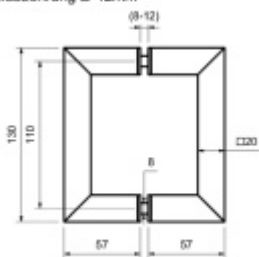

ID produktu: 18842

Madlo pro skleněné dveře sprchového koutu

Masivní nerez zrcadlově leštěná - vyšší životnost než chromované povrchy

Rozměr 20x20 mm

Délka 130 mm

Uvedená cena je za pár madel vč. spoj. materiálu

Vhodné pro tloušťku skla 8-12 mm

Tloušťka skla 8-12 mm

Glasbohrung Ø 12mm