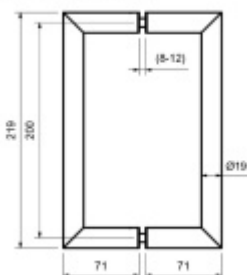

Průměr 19 mm

Délka 219 mm

Uvedená cena je za pár madel vč. spoj. materiálu

Vhodné pro tloušťku skla 8-12 mm

Tloušťka skla 8-12 mm

Glasbohrung Ø 12mm

Vaše cena bez DPH

1 083 Kč