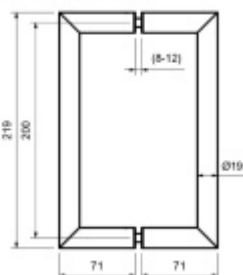

Průměr 19 mm

Délka 219 mm

Uvedená cena je za pár madel vč. spoj. materiálu

Vhodné pro tloušťku skla 8-12 mm

Tloušťka skla 8-12 mm

Glasbohrung Ø 12mm

Vaše cena bez DPH

44,2 €