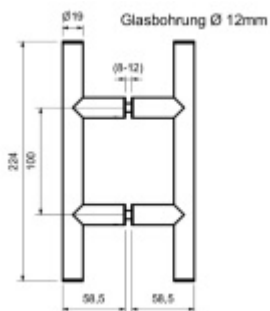

Produktový list

platný k 18. 4. 2026

luxusnikovani.cz
DELIVERED BY EFB

Madlo pro skleněné dveře T-Form

ID produktu: 18844

Madlo pro skleněné dveře sprchového koutu

Masivní nerez zrcadlově leštěná - vyšší životnost než chromované povrchy

Průměr 19 mm

Délka 224 mm

Uvedená cena je za pár madel vč. spoj. materiálu

Vhodné pro tloušťku skla 8-12 mm

Průměr vrtání do skla 12 mm.

Vaše cena bez DPH

788 Kč

Vaše cena s DPH