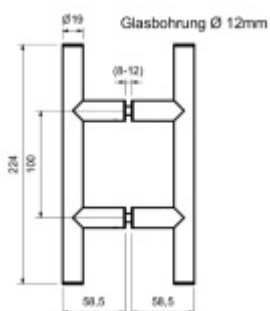

Vaše cena bez DPH

32,16 €

Vaše cena s DPH

38,92 €

Dostupnost

2 ks

Zobrazit produkt