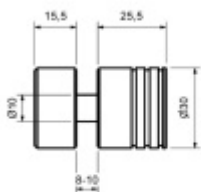

Produktový list

platný k 23. 4. 2026

luxusnikovani.cz
DELIVERED BY EFB

Úchytka pro skleněné dveře snížená

ID produktu: 18846

Úchytka pro skleněné dveře sprchového koutu.

Masivní nerez kartáčovaná

Uvedená cena je za pár úchytek vč. spoj. materiálu

Vhodné pro tloušťku skla 8-12 mm

Průměr vrtání do skla 12 mm.

Glasbohrung: Ø12

Vaše cena bez DPH

184 Kč

Vaše cena s DPH

222,64 Kč

Zobrazit produkt