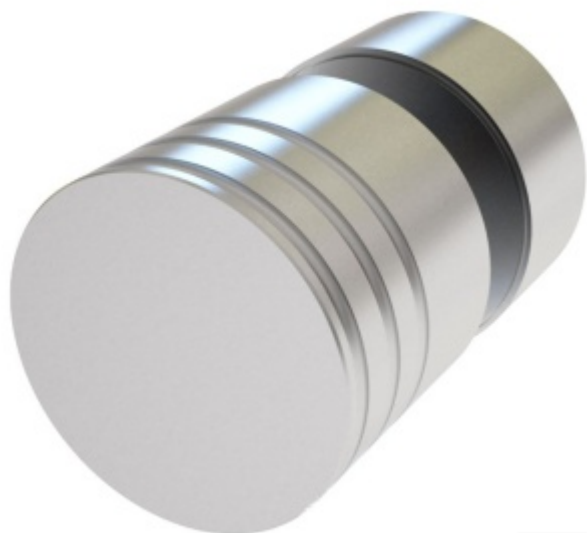

Produktový list

platný k 7. 6. 2026

luxusnikovani.cz
DELIVERED BY EFB

Úchytka pro skleněné dveře snížená

ID produktu: 18846

Úchytka pro skleněné dveře sprchového koutu.

Masivní nerez kartáčovaná

Uvedená cena je za pár úchytek vč. spoj. materiálu

Vhodné pro tloušťku skla 8-12 mm

Průměr vrtání do skla 12 mm.

Glasbohrung: Ø12

Vaše cena bez DPH

184 Kč

Vaše cena s DPH

222,64 Kč

Zobrazit produkt