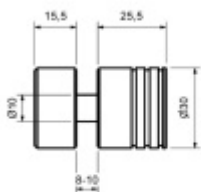

Produktový list

platný k 7. 6. 2026

luxusnikovani.cz
DELIVERED BY EFB

Úchytka pro skleněné dveře snížená

ID produktu: 18846

Úchytka pro skleněné dveře sprchového koutu.

Masivní nerez kartáčovaná

Uvedená cena je za pár úchytek vč. spoj. materiálu

Vhodné pro tloušťku skla 8-12 mm

Průměr vrtání do skla 12 mm.

Glasbohrung: Ø12

Vaše cena bez DPH

184 Kč

Vaše cena s DPH

222,64 Kč

Zobrazit produkt