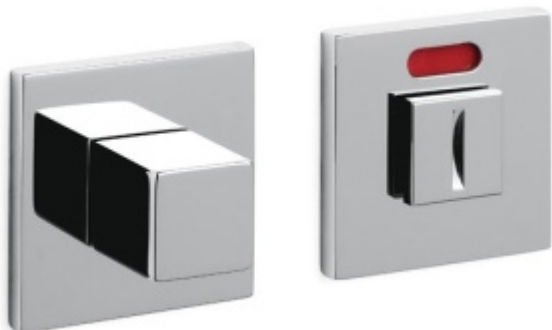

Produktový list

platný k 28. 4. 2026

luxusnikovani.cz
DELIVERED BY EFB

Olivari CUBO WC uzamykání s ukazatelem nízká rozeta Chrom leštěný

OLIVARI 

ID produktu: 18853

PLU: H136VF6BCR

Design: Studio Olivari