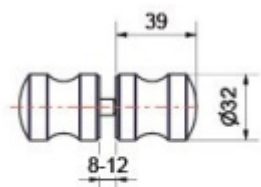

Průměr 32 mm

Dodávka včetně podložek EPDM

Glasbohrung Ø12mm

Chrom leštěný

[Úchytka na skleněné dveře,
chrom/černá](#)
[Chrom leštěný](#)

DETAIL

Termín bude prověřen u
dodavatele

518 Kč bez DPH
626,78 Kč s DPH