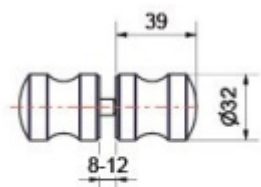

Průměr 32 mm

Dodávka včetně podložek EPDM

Glasbohrung Ø12mm

Chrom leštěný

[Úchytka na skleněné dveře,
chrom/černá](#)
[Chrom leštěný](#)

DETAIL

Termín bude prověřen u
dodavatele

21,14 € bez DPH
25,58 € s DPH