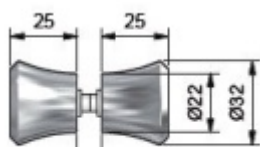

Produktový list

platný k 8. 6. 2026

luxusnikovani.cz
DELIVERED BY EFB

Úchytka na skleněné dveře č. 3 nerez

ID produktu: 1891

Úchytka pro skleněné dveře sprchového koutu

Leštěná nerez

Průměr 32 mm

Dodávka včetně podložek EPDM

Glasbohrung Ø8mm

Vaše cena bez DPH

1 170 Kč

Vaše cena s DPH

1 415,7 Kč

Dostupnost

2 ks