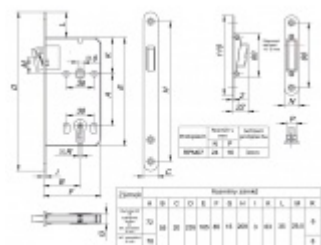

Tectus 240 3D F1 sada pantu a magnetického zámku EFB WC uzamykání, čtyřhran 6 mm

ID produktu: 18919

Pro velkoobchodní zákazníky je tato sada za speciální cenu, která se zobrazí pouze registrovaným a přihlášeným uživatelům.

Sada obsahuje: 2x pant Tectus 240 3D + 1x Magnetický zámek EFB.

Pro správné objednání je potřeba vybrat typ magnetického zámku v sadě.

V případě objednání sady WC zámku se čtyřhranem 8 mm, bude rozteč zámku 78 mm!