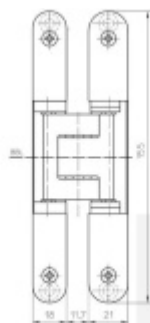

Tectus 240 3D F1 sada pantu a magnetického zámku EFB WC uzamykání, čtyřhran 6 mm

ID produktu: 18919

Pro velkoobchodní zákazníky je tato sada za speciální cenu, která se zobrazí pouze registrovaným a přihlášeným uživatelům.

Sada obsahuje: 2x pant Tectus 240 3D + 1x Magnetický zámek EFB.

Pro správné objednání je potřeba vybrat typ magnetického zámku v sadě.

V případě objednání sady WC zámku se čtyřhranem 8 mm, bude rozteč zámku 78 mm!