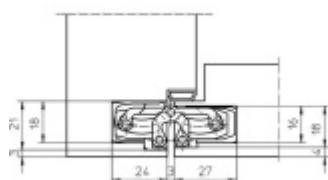

Tectus 240 3D F1 sada pantu a magnetického zámku EFB WC uzamykání, čtyřhran 6 mm

ID produktu: 18919

Pro velkoobchodní zákazníky je tato sada za speciální cenu, která se zobrazí pouze registrovaným a přihlášeným uživatelům.

Sada obsahuje: 2x pant Tectus 240 3D + 1x Magnetický zámek EFB.

Pro správné objednání je potřeba vybrat typ magnetického zámku v sadě.

V případě objednání sady WC zámku se čtyřhranem 8 mm, bude rozteč zámku 78 mm!