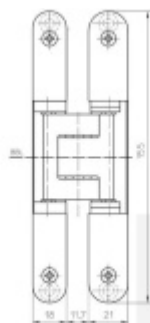

## Tectus 240 3D F1 sada pantu a magnetického zámku EFB WC uzamykání, čtyřhran 6 mm

ID produktu: 18919

*Pro velkoobchodní zákazníky je tato sada za speciální cenu, která se zobrazí pouze registrovaným a přihlášeným uživatelům.*

Sada obsahuje: 2x pant Tectus 240 3D + 1x Magnetický zámek EFB.

Pro správné objednání je potřeba vybrat typ magnetického zámku v sadě.

V případě objednání sady WC zámku se čtyřhranem 8 mm, bude rozteč zámku 78 mm!