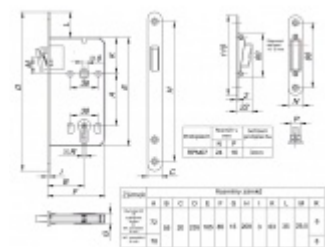

## Tectus 240 3D F1 sada pantu a magnetického zámku EFB WC uzamykání, čtyřhran 6 mm

ID produktu: 18919

*Pro velkoobchodní zákazníky je tato sada za speciální cenu, která se zobrazí pouze registrovaným a přihlášeným uživatelům.*

Sada obsahuje: 2x pant Tectus 240 3D + 1x Magnetický zámek EFB.

Pro správné objednání je potřeba vybrat typ magnetického zámku v sadě.

V případě objednání sady WC zámku se čtyřhranem 8 mm, bude rozteč zámku 78 mm!