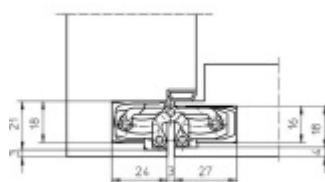

## Tectus 240 3D F1 sada pantu a magnetického zámku EFB WC uzamykání, čtyřhran 6 mm

ID produktu: 18919

*Pro velkoobchodní zákazníky je tato sada za speciální cenu, která se zobrazí pouze registrovaným a přihlášeným uživatelům.*

Sada obsahuje: 2x pant Tectus 240 3D + 1x Magnetický zámek EFB.

Pro správné objednání je potřeba vybrat typ magnetického zámku v sadě.

V případě objednání sady WC zámku se čtyřhranem 8 mm, bude rozteč zámku 78 mm!