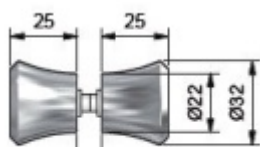

Produktový list

platný k 27. 4. 2026

luxusnikovani.cz
DELIVERED BY EFB

Úchytka na skleněné dveře č. 3 nerez

ID produktu: 1891

Úchytka pro skleněné dveře sprchového koutu

Leštěná nerez

Průměr 32 mm

Dodávka včetně podložek EPDM

Glasbohrung Ø8mm

Vaše cena bez DPH

47,76 €

Vaše cena s DPH

57,78 €

Dostupnost

2 ks