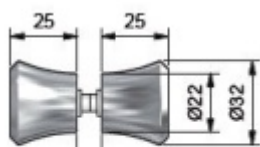

Produktový list

platný k 6. 3. 2026

luxusnikovani.cz
DELIVERED BY EFB

Úchytka na skleněné dveře č. 3 nerez

ID produktu: 1891

Úchytka pro skleněné dveře sprchového koutu

Leštěná nerez

Průměr 32 mm

Dodávka včetně podložek EPDM

Glasbohrung Ø8mm

Vaše cena bez DPH

47,76 €

Vaše cena s DPH

57,78 €

Dostupnost

2 ks