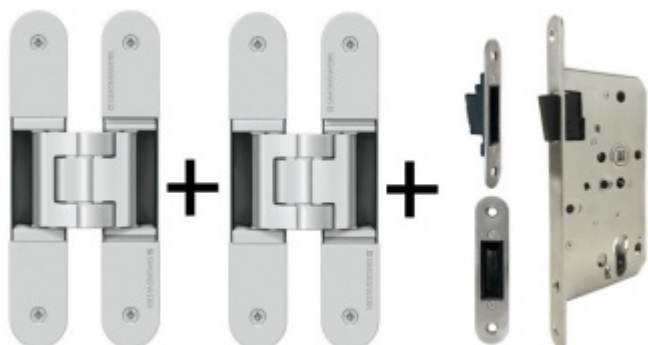

## Tectus 340 3D F1 - sada pantů a magnetického zámku EFB WC uzamykání, čtyřhran 6 mm

ID produktu: 18920

*Pro velkoobchodní zákazníky je tato sada za speciální cenu, která se zobrazí pouze registrovaným a přihlášeným uživatelům.*

Sada obsahuje: 2x pant Tectus 340 3D + 1x Magnetický zámek EFB.

Pro správné objednání je potřeba vybrat typ magnetického zámku v sadě.

V případě objednání sady WC zámku se čtyřhranem 8 mm, bude rozteč zámku 78 mm!

## PODOBNÉ PRODUKTY

**Tectus 340 3D F1 stříbrný  
AKCE - skrytý pant pro  
bezfalcové dveře**

SIMONSWERK

---

**OD 725 Kč**

více jak 10 ks

**Tectus 340 3D - skrytý pant  
pro bezfalcové dveře,  
povrchové úpravy**