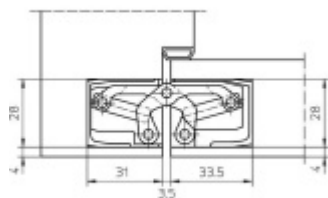

Sada obsahuje: 2x pant Tectus 340 3D + 1x Magnetický zámek EFB.

Pro správné objednání je potřeba vybrat typ magnetického zámku v sadě.

V případě objednání sady WC zámku se čtyřhranem 8 mm, bude rozteč zámku 78 mm!