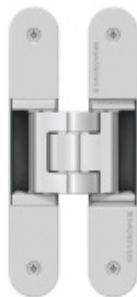

## Tectus 340 3D F1 - sada pantů a magnetického zámku EFB WC uzamykání, čtyřhran 6 mm

ID produktu: 18920

*Pro velkoobchodní zákazníky je tato sada za speciální cenu, která se zobrazí pouze registrovaným a přihlášeným uživatelům.*

Sada obsahuje: 2x pant Tectus 340 3D + 1x Magnetický zámek EFB.

Pro správné objednání je potřeba vybrat typ magnetického zámku v sadě.

V případě objednání sady WC zámku se čtyřhranem 8 mm, bude rozteč zámku 78 mm!

## PODOBNÉ PRODUKTY

**Tectus 340 3D F1 stříbrný  
AKCE - skrytý pant pro  
bezfalcové dveře**

SIMONSWERK

---

**OD 725 Kč**

více jak 10 ks

**Tectus 340 3D - skrytý pant  
pro bezfalcové dveře,  
povrchové úpravy**