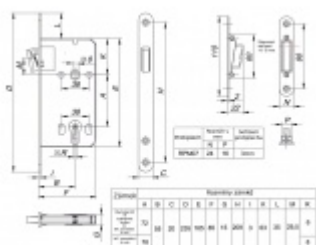

## Tectus 340 3D F1 - sada pantů a magnetického zámku EFB WC uzamykání, čtyřhran 6 mm

ID produktu: 18920

*Pro velkoobchodní zákazníky je tato sada za speciální cenu, která se zobrazí pouze registrovaným a přihlášeným uživatelům.*

Sada obsahuje: 2x pant Tectus 340 3D + 1x Magnetický zámek EFB.

Pro správné objednání je potřeba vybrat typ magnetického zámku v sadě.

V případě objednání sady WC zámku se čtyřhranem 8 mm, bude rozteč zámku 78 mm!