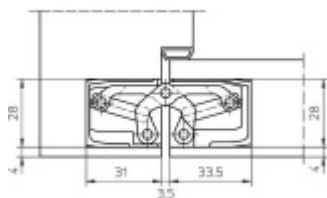

Produktový list

platný k 30. 4. 2026

luxusnikovani.cz
DELIVERED BY EFB

Tectus 340 3D F1 - sada pantů a magnetického zámku EFB WC uzamykání, čtyřhran 6 mm

ID produktu: 18920

Pro velkoobchodní zákazníky je tato sada za speciální cenu, která se zobrazí pouze [registrovaným](#) a přihlášeným uživatelům.

Sada obsahuje: [2x pant Tectus 340 3D](#) + [1x Magnetický zámek EFB](#).

Pro správné objednání je potřeba vybrat typ magnetického zámku v sadě.

V případě objednání sady WC zámku se čtyřhranem 8 mm, bude rozteč zámku 78 mm!