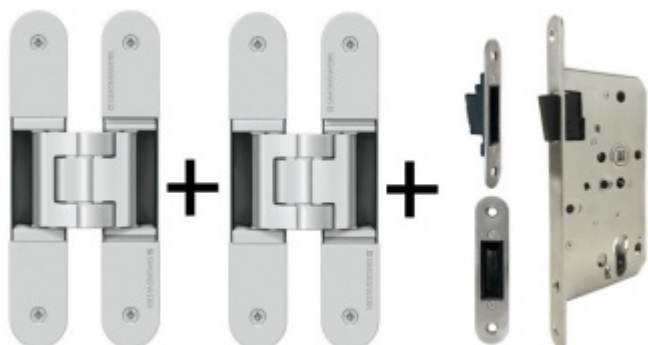

Produktový list

platný k 30. 4. 2026

luxusnikovani.cz
DELIVERED BY EFB

Tectus 340 3D F1 - sada pantů a magnetického zámku EFB WC uzamykání, čtyřhran 6 mm

ID produktu: 18920

Pro velkoobchodní zákazníky je tato sada za speciální cenu, která se zobrazí pouze [registrovaným](#) a přihlášeným uživatelům.

Sada obsahuje: [2x pant Tectus 340 3D](#) + [1x Magnetický zámek EFB](#).

Pro správné objednání je potřeba vybrat typ magnetického zámku v sadě.

V případě objednání sady WC zámku se čtyřhranem 8 mm, bude rozteč zámku 78 mm!

více jak 10 ks

PODOBNÉ PRODUKTY

**Tectus 340 3D F1 stříbrný
AKCE - skrytý pant pro
bezfalcové dveře**

SIMONSWERK

OD 29,59 €

více jak 10 ks

**Tectus 340 3D - skrytý pant
pro bezfalcové dveře,
povrchové úpravy**