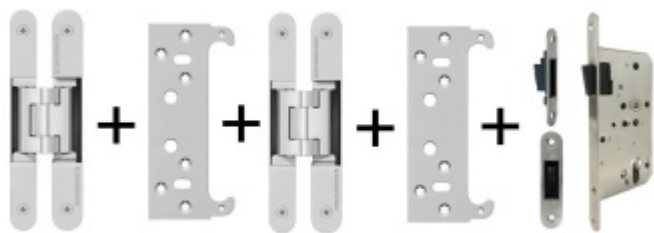

Produktový list

platný k 4. 6. 2026

luxusnikovani.cz
DELIVERED BY EFB

Tectus 240 3D F1 - sada pantů + plechů 240 FZ pro obložkovou zárubeň a magnetického zámku EFB WC uzamykání, čtyřhran 6 mm

ID produktu: 18921

Pro velkoobchodní zákazníky je tato sada za speciální cenu, která se zobrazí pouze registrovaným a přihlášeným uživatelům.

Sada obsahuje 2x pant Tectus 240 3D + 2x upevnění Tectus 240 FZ + 1x Magnetický zámek EFB.

Pro správné objednání je potřeba vybrat typ magnetického zámku v sadě.

V případě objednání sady WC zámku se čtyřhranem 8 mm, bude rozteč zámku 78 mm!

Technické detaily a popis k jednotlivým produktům v sadě naleznete zde:

[Dveřní panty Tectus 240 3D N](#)

[Upevňovací deska pro obložkové zárubně Tectus 240 3D](#)

[Magnetické zámky EFB](#)

Vaše cena bez DPH

1 970 Kč

Vaše cena s DPH

2 383,7 Kč

Zobrazit produkt