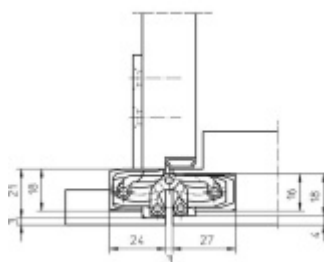

Pro správné objednání je potřeba vybrat typ magnetického zámku v sadě.

V případě objednání sady WC zámku se čtyřhranem 8 mm, bude rozteč zámku 78 mm!

Technické detaily a popis k jednotlivým produktům v sadě naleznete zde:

[Dveřní panty Tectus 240 3D N](#)

[Upevňovací deska pro obložkové zárubně Tectus 240 3D](#)

[Magnetické zámky EFB](#)

Vaše cena bez DPH

1 970 Kč

Vaše cena s DPH

2 383,7 Kč

Zobrazit produkt