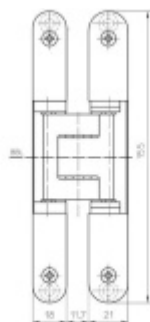

Produktový list

platný k 4. 6. 2026

luxusnikovani.cz
DELIVERED BY EFB

Tectus 240 3D F1 - sada pantů + plechů 240 FZ pro obložkovou zárubeň a magnetického zámku EFB WC uzamykání, čtyřhran 6 mm

ID produktu: 18921

Pro správné objednání je potřeba vybrat typ magnetického zámku v sadě.

V případě objednání sady WC zámku se čtyřhranem 8 mm, bude rozteč zámku 78 mm!

Technické detaily a popis k jednotlivým produktům v sadě naleznete zde:

[Dveřní panty Tectus 240 3D N](#)

[Upevňovací deska pro obložkové zárubně Tectus 240 3D](#)

[Magnetické zámky EFB](#)

Vaše cena bez DPH

1 970 Kč

Vaše cena s DPH

2 383,7 Kč

Zobrazit produkt