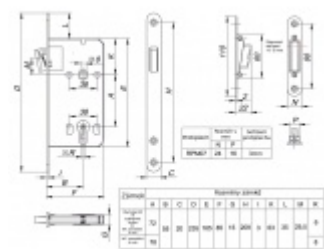

Pro správné objednání je potřeba vybrat typ magnetického zámku v sadě.

V případě objednání sady WC zámku se čtyřhranem 8 mm, bude rozteč zámku 78 mm!

Technické detaily a popis k jednotlivým produktům v sadě naleznete zde:

[Dveřní panty Tectus 240 3D N](#)

[Upevňovací deska pro obložkové zárubně Tectus 240 3D](#)

[Magnetické zámky EFB](#)

Vaše cena bez DPH

1 970 Kč

Vaše cena s DPH

2 383,7 Kč

Zobrazit produkt