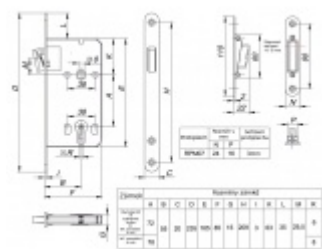

Pro správné objednání je potřeba vybrat typ magnetického zámku v sadě.

V případě objednání sady WC zámku se čtyřhranem 8 mm, bude rozteč zámku 78 mm!

Technické detaily a popis k jednotlivým produktům v sadě naleznete zde:

[Dveřní panty Tectus 240 3D N](#)

[Upevňovací deska pro obložkové zárubně Tectus 240 3D](#)

[Magnetické zámky EFB](#)

**Vaše cena bez DPH**

**80,41 €**

Vaše cena s DPH

97,29 €

Zobrazit produkt