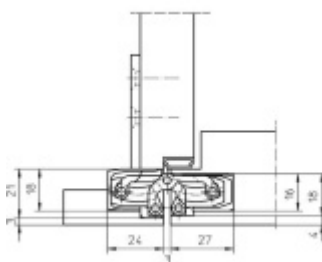

Pro správné objednání je potřeba vybrat typ magnetického zámku v sadě.

V případě objednání sady WC zámku se čtyřhranem 8 mm, bude rozteč zámku 78 mm!

Technické detaily a popis k jednotlivým produktům v sadě naleznete zde:

[Dveřní panty Tectus 240 3D N](#)

[Upevňovací deska pro obložkové zárubně Tectus 240 3D](#)

[Magnetické zámky EFB](#)

**Vaše cena bez DPH**

**80,41 €**

Vaše cena s DPH

97,29 €

Zobrazit produkt