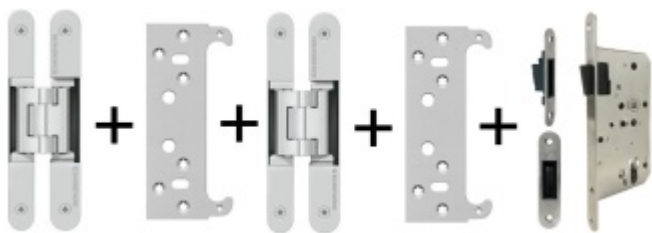

# Produktový list

platný k 6. 6. 2026

**luxusnikovani.cz**  
DELIVERED BY EFB

**Tectus 240 3D F1 - sada pantů + plechů 240 FZ pro obložkovou zárubeň a magnetického zámku EFB WC uzamykání, čtyřhran 6 mm**

ID produktu: 18921

*Pro velkoobchodní zákazníky je tato sada za speciální cenu, která se zobrazí pouze registrovaným a přihlášeným uživatelům.*

**Sada obsahuje 2x pant Tectus 240 3D + 2x upevnění Tectus 240 FZ + 1x Magnetický zámek EFB.**

Pro správné objednání je potřeba vybrat typ magnetického zámku v sadě.

V případě objednání sady WC zámku se čtyřhranem 8 mm, bude rozteč zámku 78 mm!

Technické detaily a popis k jednotlivým produktům v sadě naleznete zde:

[Dveřní panty Tectus 240 3D N](#)

[Upevňovací deska pro obložkové zárubně Tectus 240 3D](#)

[Magnetické zámky EFB](#)

**Vaše cena bez DPH**

**80,41 €**

Vaše cena s DPH

97,29 €

Zobrazit produkt