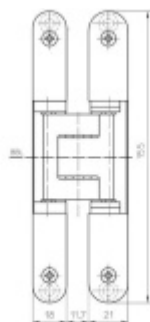

Pro správné objednání je potřeba vybrat typ magnetického zámku v sadě.

V případě objednání sady WC zámku se čtyřhranem 8 mm, bude rozteč zámku 78 mm!

Technické detaily a popis k jednotlivým produktům v sadě naleznete zde:

[Dveřní panty Tectus 240 3D N](#)

[Upevňovací deska pro obložkové zárubně Tectus 240 3D](#)

[Magnetické zámky EFB](#)

**Vaše cena bez DPH**

**80,41 €**

Vaše cena s DPH

97,29 €

Zobrazit produkt