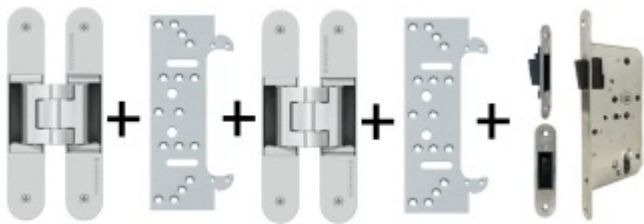

Produktový list

platný k 7. 6. 2026

luxusnikovani.cz
DELIVERED BY EFB

Tectus 340 3D F1 - sada pantů + plechů 340 FZ pro obložkovou zárubeň a magnetického zámku EFB WC uzamykání, čtyřhran 6 mm

SIMONSWERK

ID produktu: 18922

*Pro velkoobchodní zákazníky je tato sada za speciální cenu, která se zobrazí pouze **registrovaným** a přihlášeným uživatelům.*

Sada obsahuje 2x pant Tectus 340 3D + 2x upevnění Tectus 340 FZ + 1x Magnetický zámek EFB.

Pro správné objednání je potřeba vybrat typ magnetického zámku v sadě.

V případě objednání sady WC zámku se čtyřhranem 8 mm, bude rozteč zámku 78 mm!

Technické detaily a popis k jednotlivým produktům v sadě naleznete zde:

[Dveřní panty Tectus 340 3D](#)

[Upevňovací deska pro obložkové zárubně Tectus 340 3D](#)

[Magnetické zámky EFB](#)

Vaše cena bez DPH

2 115 Kč

Vaše cena s DPH

2 559,15 Kč

Zobrazit produkt