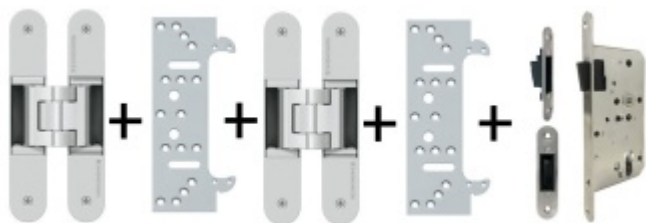

Produktový list

platný k 11. 3. 2026

luxusnikovani.cz
DELIVERED BY EFB

Tectus 340 3D F1 - sada pantů + plechů 340 FZ pro obložkovou zárubeň a magnetického zámku EFB WC uzamykání, čtyřhran 6 mm

SIMONSWERK

ID produktu: 18922

*Pro velkoobchodní zákazníky je tato sada za speciální cenu, která se zobrazí pouze **registrovaným** a přihlášeným uživatelům.*

Sada obsahuje 2x pant Tectus 340 3D + 2x upevnění Tectus 340 FZ + 1x Magnetický zámek EFB.

Pro správné objednání je potřeba vybrat typ magnetického zámku v sadě.

V případě objednání sady WC zámku se čtyřhranem 8 mm, bude rozteč zámku 78 mm!

Technické detaily a popis k jednotlivým produktům v sadě naleznete zde:

[Dveřní panty Tectus 340 3D](#)

[Upevňovací deska pro obložkové zárubně Tectus 340 3D](#)

[Magnetické zámky EFB](#)

Vaše cena bez DPH

2 115 Kč

Vaše cena s DPH

2 559,15 Kč

Zobrazit produkt