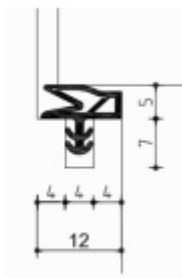

PŘÍSLUŠENSTVÍ

**Dveřní těsnění Deventer pro
bezfalcové dveře**

OD 24,9 Kč

více jak 10 ks